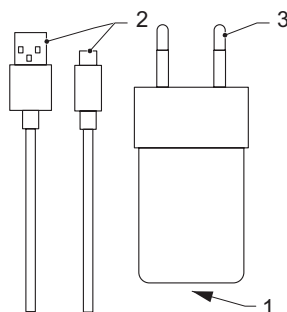

NE72

Chargeur secteur USB

Description

1. Port USB (USB-A)	- Vérifiez la tension d'entrée de votre appareil USB et celle du chargeur USB pour vous assurer qu'elles correspondent. Assurez-vous que le courant total ne dépasse pas le courant de sortie nominal du chargeur USB. - Connectez un câble de charge adapté à votre appareil USB et au port USB.
2. Câble USB (USB-A / Micro USB)	Note : Pour assurer la sécurité et des performances optimales, utilisez le câble de charge d'origine de votre appareil USB.
3. Fiche secteur	- Insérez la fiche secteur dans la prise murale. Le chargeur USB détecte le meilleur mode de charge et démarre automatiquement la charge de votre appareil USB. Note : Votre appareil USB devrait indiquer qu'il est en mode charge. - Déconnectez le chargeur USB de la prise murale s'il n'est pas en usage.

Caractéristiques techniques

1. Port USB (USB-A)	12,0 W / 5,0 V-2,4 A (maxi)
Sortie totale	12,0 W (maxi)

Sécurité

Sécurité générale

- Lisez attentivement le manuel avant usage. Conservez le manuel pour toute référence ultérieure.
- Le fabricant décline toute responsabilité pour les dommages ou blessures consécutifs causés par le non-respect des consignes de sécurité et d'une utilisation inappropriée de l'appareil.
- Cet appareil peut être utilisé par des enfants de 8 ans ou plus et des personnes présentant un handicap physique, sensoriel, mental ou moteur, voire dépourvus des connaissances et de l'expérience nécessaires, en cas de surveillance ou d'instructions sur l'usage de cet appareil en toute sécurité et de compréhension des risques impliqués. Les enfants ne doivent pas jouer avec l'appareil. Le nettoyage et l'entretien ne doivent pas être effectués par des enfants sans supervision.
- Utilisez l'appareil uniquement pour son usage prévu. N'utilisez pas l'appareil à d'autres fins que celles décrites dans le manuel.
- N'utilisez pas l'appareil si une pièce quelconque est endommagée ou défectueuse. Si l'appareil est endommagé ou défectueux, remplacez-le immédiatement.
- L'appareil est conçu exclusivement pour une utilisation en intérieur. N'utilisez pas l'appareil à l'extérieur.
- L'appareil est conçu exclusivement pour un usage domestique. N'utilisez pas l'appareil à des fins commerciales.
- N'utilisez pas l'appareil dans des endroits très humides, par exemple une salle de bains.
- N'utilisez pas l'appareil à proximité d'une baignoire, d'une douche, d'un lavabo ou d'autres récipients contenant de l'eau.
- N'utilisez pas une minuterie ou une télécommande de mise en marche automatique de l'appareil.